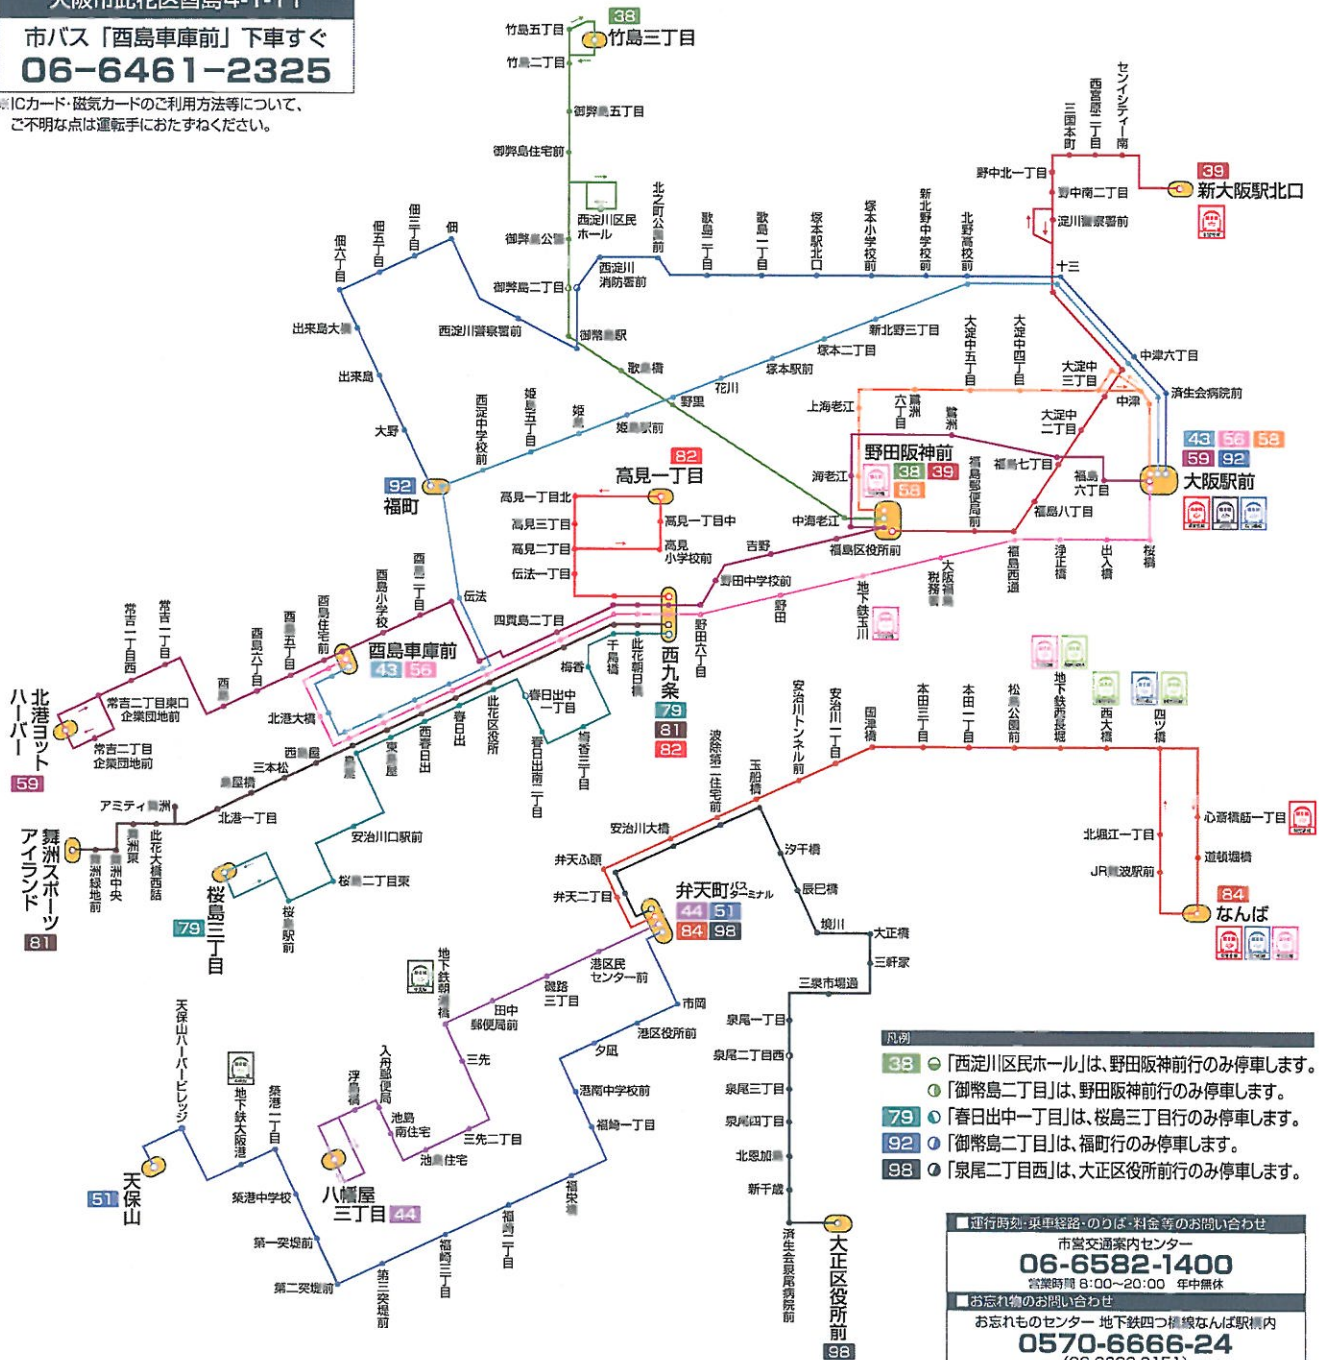

# 大阪市交通局 西島営業所 担当路線図

平成26年 4月1日現在

このバスに関してのお問い合わせ先

大阪市交通局西島営業所  
大阪市此花区西島4-1-11

市バス「西島車庫前」下車すぐ  
**06-6461-2325**

※ICカード・磁気カードのご利用方法等について、  
ご不明な点は運転手におたずねください。

- 凡例
- 38 ● 「西淀川区民ホール」は、野田阪神前行のみ停車します。
  - ① 「御幣島二丁目」は、野田阪神前行のみ停車します。
  - 79 ● 「春日出中一丁目」は、桜島三丁目行のみ停車します。
  - 92 ● 「御幣島二丁目」は、福町行のみ停車します。
  - 98 ● 「泉尾二丁目西」は、大正区役所前行のみ停車します。

■ 運行時刻・乗車経路のりは、料金等のお問い合わせ  
市営交通案内センター  
**06-6582-1400**  
営業時間 8:00~20:00 年中無休

■ お忘れものお問い合わせ  
お忘れものセンター 地下鉄四つ橋線なんば駅構内  
**0570-6666-24**  
(06-6633-9151)  
当日は「バス営業所」、翌日16時以降は「お忘れものセンター」へ  
お忘れものセンター 営業時間 8:30~20:00 年中無休