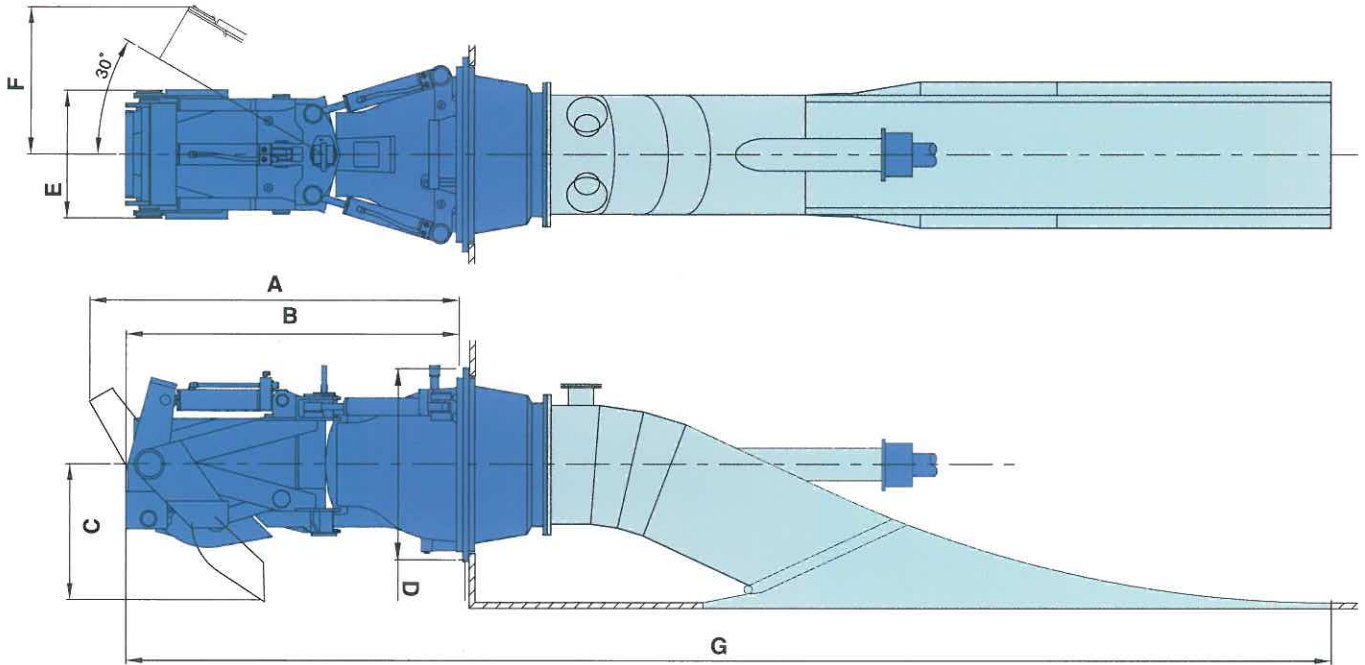

ボックスタイプ

IWJ-A063J IWJ-A071J IWJ-A080J IWJ-A090J

■ 弊社設計・製作範囲

■ 弊社設計範囲

型式	最大入力		概略寸法/mm							本体重量/kg
	ps	kW	A	B	C	D	E	F	G	
IWJ-A063J	3200	2360	2020	1820	740	1030	680	790	6440	2000
IWJ-A071J	4000	2940	2270	2050	830	1160	760	890	7260	2700
IWJ-A080J	5000	3680	2560	2310	930	1310	860	1000	8180	3500
IWJ-A090J	6300	4640	2840	2560	1050	1480	980	1130	9200	4800