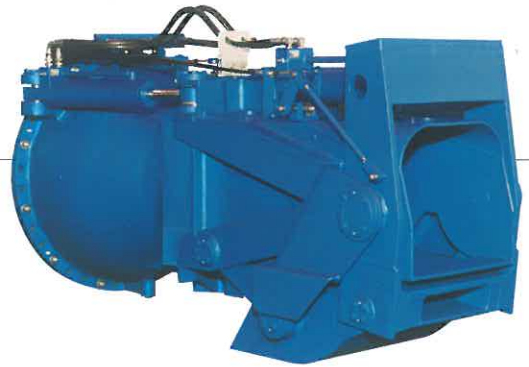

ボックスタイプ

IWJ-A063J IWJ-A071J IWJ-A080J IWJ-A090J

■ 弊社設計・製作範囲

■ 弊社設計範囲

型式	最大入力		概略寸法/mm							本体重量/kg
	ps	kW	A	B	C	D	E	F	G	
IWJ-A063J	3200	2360	2020	1820	740	1030	680	790	6440	2000
IWJ-A071J	4000	2940	2270	2050	830	1160	760	890	7260	2700
IWJ-A080J	5000	3680	2560	2310	930	1310	860	1000	8180	3500
IWJ-A090J	6300	4640	2840	2560	1050	1480	980	1130	9200	4800