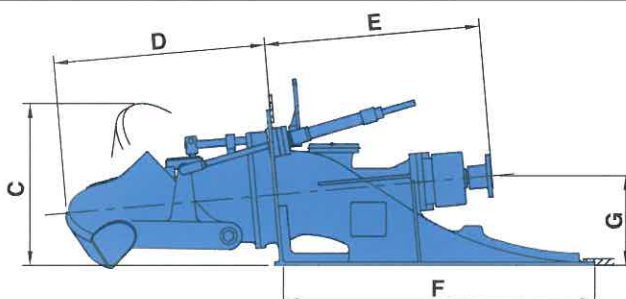

IWJ-A025E IWJ-A028K