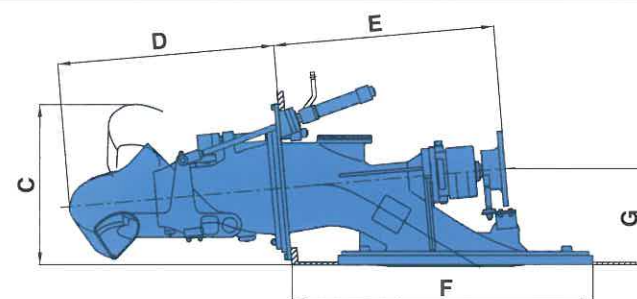

# Dimensions

## IWJウォータージェット寸法図

### バケットタイプ

#### IWJ-A040F IWJ-A049F IWJ-A056F

型式	最大入力		概略寸法/mm								本体重量/kg
	ps	kW	A	B	C	D	E	F	G	H	
<b>IWJ-A025E</b>	320	240	720	400	400	610	680	870	245	1510	130
<b>IWJ-A028K</b>	500	370	680	500	570	750	780	1100	320	1870	190
<b>IWJ-A031B</b>	630	460	770	580	645	870	885	1240	385	2130	240
<b>IWJ-A035B</b>	850	630	945	610	815	1065	1100	1670	455	1670	400
<b>IWJ-A040F</b>	1100	810	1100	670	1050	1180	1480	2090	460	3270	540
<b>IWJ-A049F</b>	1550	1140	1235	650	1165	1310	1665	2130	555	3440	890
<b>IWJ-A056F</b>	2150	1580	1420	750	1330	1500	1900	2435	635	3935	1330